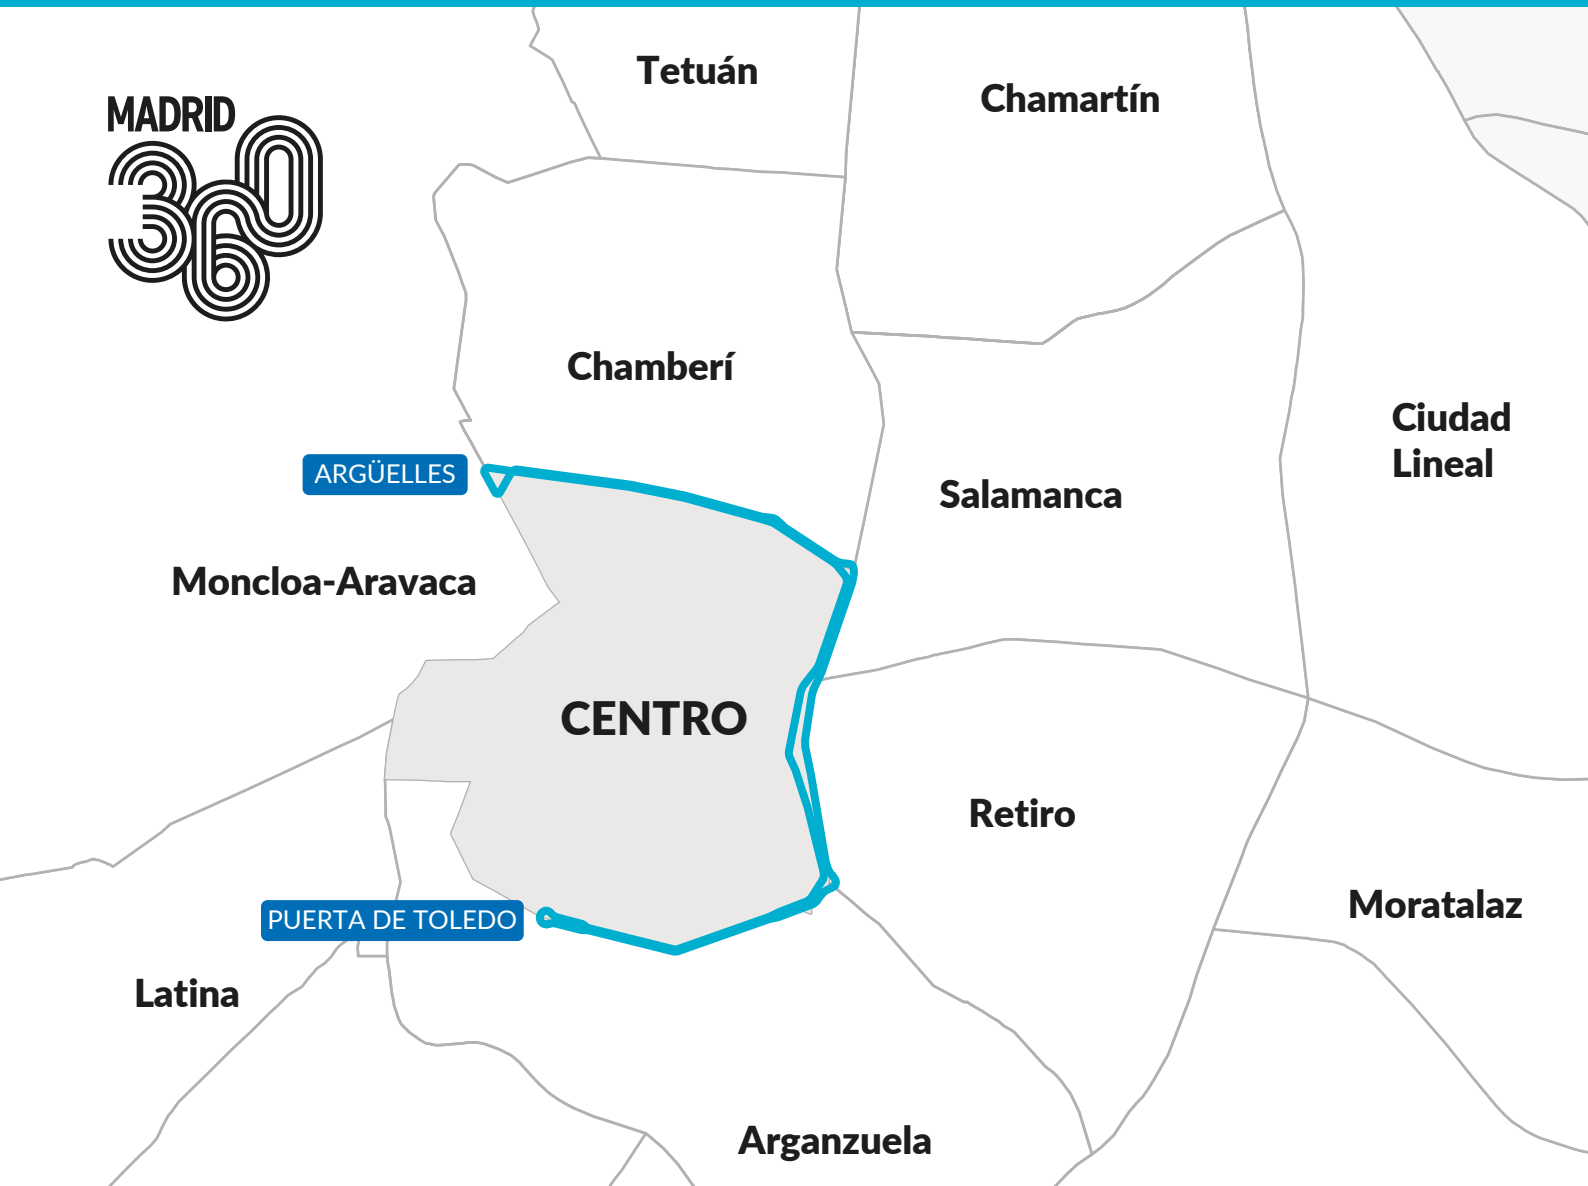

CO3

PUERTA DE TOLEDO
ARGÜELLES

NUEVA
LÍNEA
PERIMETRAL

EMT
MADRID

DESDE EL 15 DE SEPTIEMBRE DE 2020

CO3

PUERTA DE TOLEDO - ARGÜELLES

DESDE EL 15 DE SEPTIEMBRE DE 2020

EMT
MADRID

Más información:
Todos los días, de 07 a 21 h.

91 406 88 10

emtmadrid.es   
App EMT  

madrid.es

 MADRID

C03

NUEVA LÍNEA PERIMETRAL

PUERTA DE TOLEDO
ARGÜELLES

EMT
MADRID

Paradas

Sentido Puerta de Toledo > Argüelles

C03 NUEVA LÍNEA PERIMETRAL

PUERTA DE TOLEDO
ARGÜELLES

Sentido Puerta de Toledo > Argüelles		
Parada	Denominación	
1885	PUERTA DE TOLEDO	Puerta de Toledo 5
2358	El Rastro	
2356	Embajadores-Ronda de Toledo	Embajadores 3
321	Embajadores-Ronda de Valencia	Embajadores 3
85	Teatro Circo Price	
4985	Reina Sofía	
82	Prado-Atocha	Estación del Arte 1
5511	Museo del Prado-Jardín Botánico	
78	Neptuno	
5443	Cibeles	Banco de España 2
72	Cibeles	
65	Biblioteca Nacional	Recoletos 2
1232	Metro Colón	Colón 4
1230	Alonso Martínez	Alonso Martínez 4 5 10
1228	Sagasta	
1226	Bilbao	Bilbao 1 4
1224	Metro San Bernardo	San Bernardo 2 4
1325	Alberto Aguilera-Galileo	
1221	Alberto Aguilera-Blasco de Garay	
4137	Princesa-Centro Comercial	
289	ARGÜELLES	Argüelles 3 4 6